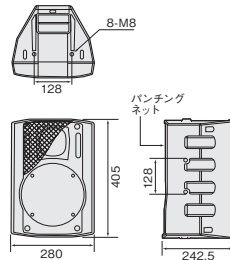

● SCWGホーンと、20 cmウーハーを搭載した2ウェイバスレフタイプながら、1クラス下のコンパクトサイズ、プライスダウンを実現。● 使いやすいトレポゾイド(台形)形状、背面端子をすっきり隠す背面カバー、持ち運びしやすい大型ハンドル付き。● ブルーブラック(K) / ホワイト(W)の2色で、さまざまな設置環境に対応。

■ 寸法図 (単位: mm)

■ 定格

品番	WS-AT75	WS-AT75H
形式	2ウェイバスレフタイプ	
入力インピーダンス	8 Ω	167 Ω、330 Ω、670 Ω
許容入力	160 W (連続プログラム入力) / 80 W (RMS ^{※1})	60 W (定格入力)
出力音圧レベル	93 dB (1 m / 1 W)	
最大音圧	112 dB (1 m / 80 W)	
周波数特性	70 Hz ~ 20 000 Hz	
クロスオーバー特性	2 000 Hz	
使用スピーカー	低音用 20 cm コーンスピーカー×1 高音用 SCWG ホーンスピーカー×1 (指向角度: 水平 60° × 垂直 60°)	
使用温度範囲	-20 °C ~ 50 °C	
寸法	374 mm (幅) × 260 mm (高さ) × 228 mm (奥行)	
質量	約 6.5 kg	約 8.1 kg
仕上げ	エンクロージャー (WS-AT75-K、WS-AT75H-K) 樹脂成形、ブルーブラック (WS-AT75-W、WS-AT75H-W) インテグレートドホワイト	エンクロージャー (WS-AT75-K、WS-AT75H-K) パンチングネット、ブルーブラック (WS-AT75-W、WS-AT75H-W) インテグレートドホワイト

※1については、144ページをご参照下さい。

適合取付金具については 142ページをご参照下さい。

20 cm 2ウェイスピーカー
WS-AT80

(ブルーブラック)
本体希望小売価格
71,400円
(税抜 68,000円)

-W (ホワイト)
本体希望小売価格
78,750円
(税抜 75,000円)

スピーカー端子

ホーンジャック、プッシュボタン端子の2方式を標準装備

店舗、学校、会議室から
PA / レンタルまで。

● 20 cmウーハー使用の2ウェイバスレフタイプ。独特のユニット形状とポートチューニングにより、コンパクトながら豊かな低域を確保。● 大型スピーカー搭載のSCWGホーン(60°×60°)を搭載。水平・垂直はもちろん斜め方向の指向性制御により、高い明瞭度を実現。● 樹脂成形エンクロージャーによる軽量設計。● トレポゾイド形状により無駄な空きスペースなくコーナー設置可能。

■ 寸法図 (単位: mm)

■ 定格

形式	2ウェイバスレフタイプ
許容入力	160 W (連続プログラム) 80 W (RMS ^{※1})
入力インピーダンス	8 Ω
周波数特性	70 Hz ~ 20 kHz
出力音圧レベル (SPL)	92 dB (1 m / 1 W)
クロスオーバー周波数	2 kHz
使用スピーカー	低音用 20 cm コーンスピーカー 高音用 SCWG ホーンスピーカー (指向角度 60° (水平) × 60° (垂直))
使用温度範囲	-10 °C ~ 50 °C
寸法	280 mm (幅) × 405 mm (高さ) × 242.5 mm (奥行)
質量	約 7.5 kg
仕上げ	エンクロージャー (WS-AT80) 樹脂成形、ブルーブラック (マンセル 5PB2/2 近似色) (WS-AT80-W) インテグレートドホワイト (マンセル 10Y9/1 近似色) パンチングネット (WS-AT80) SPCC、ブルーブラック (マンセル 5PB2/2 近似色) (WS-AT80-W) インテグレートドホワイト (マンセル 10Y9/1 近似色)