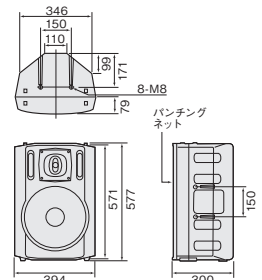

■ 定格

形式	2ウェイバスレフタイプ
許容入力	160 W (連続プログラム) 80 W (RMS ^{※1})
入力インピーダンス	8 Ω
周波数特性	70 Hz ~ 20 kHz
出力音圧レベル (SPL)	92 dB (1 m / 1 W)
クロスオーバー周波数	2 kHz
使用スピーカー	低音用 20 cm コーンスピーカー 高音用 SCWG ホーンスピーカー (指向角度 60° (水平) × 60° (垂直))
使用温度範囲	-10 °C ~ 50 °C
寸法	280 mm (幅) × 405 mm (高さ) × 242.5 mm (奥行)
質量	約 7.5 kg
仕上げ	エンクロージャー (WS-AT80) 樹脂成形、ブルーブラック (マンセル 5PB2/2 近似色) (WS-AT80-W) インテグレートドホワイト (マンセル 10Y9/1 近似色) パンチングネット (WS-AT80) SPCC、ブルーブラック (マンセル 5PB2/2 近似色) (WS-AT80-W) インテグレートドホワイト (マンセル 10Y9/1 近似色)

※1については、144ページをご参照下さい。

適合取付金具については 142ページをご参照下さい。

30 cm 2ウェイスピーカー
WS-AT200

(ブルーブラック)
本体希望小売価格
131,250円
(税抜 125,000円)

-W (ホワイト)
本体希望小売価格
144,375円
(税抜 137,500円)

スピーカー端子

プッシュボタン端子方式を標準装備

レストランやAVソフトショップから
PA / レンタルまで。

● 30 cmウーハー使用の2ウェイバスレフタイプ。独特のユニット形状とポートチューニングにより、コンパクトながら豊かな低域を確保。● 大型スピーカー搭載のSCWGホーン(90°×40°)を搭載。水平・垂直はもちろん斜め方向の指向性制御により、高い明瞭度を実現。● 樹脂成形エンクロージャーによる軽量設計。● トレポゾイド形状により無駄な空きスペースなくコーナー設置可能。

■ 寸法図 (単位: mm)

■ 定格

形式	2ウェイバスレフタイプ
許容入力	300 W (連続プログラム) 150 W (RMS ^{※1})
入力インピーダンス	8 Ω
周波数特性	70 Hz ~ 18 kHz
出力音圧レベル (SPL)	99 dB (1 m / 1 W)
クロスオーバー周波数	2.4 kHz
使用スピーカー	低音用 30 cm コーンスピーカー 高音用 SCWG ホーンスピーカー (指向角度 90° (水平) × 40° (垂直)) 90° 回転可能
使用温度範囲	-10 °C ~ 50 °C
寸法	394 mm (幅) × 577 mm (高さ) × 300 mm (奥行)
質量	約 15.5 kg
仕上げ	エンクロージャー (WS-AT200) 樹脂成形、ブルーブラック (マンセル 5PB2/2 近似色) (WS-AT200-W) インテグレートドホワイト (マンセル 10Y9/1 近似色) パンチングネット (WS-AT200) SPCC、ブルーブラック (マンセル 5PB2/2 近似色) (WS-AT200-W) インテグレートドホワイト (マンセル 10Y9/1 近似色)