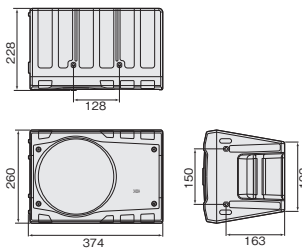

● SCWGホーンと、20 cmウーハーを搭載した2ウェイバスレフタイプながら、1クラス下のコンパクトサイズ、プライスダウンを実現。● 使いやすいトレポゾイド(台形)形状、背面端子をすっきり隠す背面カバー、持ち運びしやすい大型ハンドル付き。● ブルーブラック(K) / ホワイト(W)の2色で、さまざまな設置環境に対応。

■ 寸法図 (単位: mm)

■ 定格

品番	WS-AT75	WS-AT75H
形式	2ウェイバスレフタイプ	
入力インピーダンス	8 Ω	167 Ω、330 Ω、670 Ω
許容入力	160 W (連続プログラム入力) / 80 W (RMS ^{※1})	60 W (定格入力)
出力音圧レベル	93 dB (1 m / 1 W)	
最大音圧	112 dB (1 m / 80 W)	
周波数特性	70 Hz ~ 20 000 Hz	
クロスオーバー特性	2 000 Hz	
使用スピーカー	低音用 20 cm コーンスピーカー×1 高音用 SCWG ホーンスピーカー×1 (指向角度: 水平 60° × 垂直 60°)	
使用温度範囲	-20 °C ~ 50 °C	
寸法	374 mm (幅) × 260 mm (高さ) × 228 mm (奥行)	
質量	約 6.5 kg	約 8.1 kg
仕上げ	エンクロージャー (WS-AT75-K、WS-AT75H-K) 樹脂成形、ブルーブラック (WS-AT75-W、WS-AT75H-W) インテグレートドホワイト	エンクロージャー (WS-AT75-K、WS-AT75H-K) パンチングネット、ブルーブラック (WS-AT75-W、WS-AT75H-W) インテグレートドホワイト

● 20 cmウーハー使用の2ウェイバスレフタイプ。独特のユニット形状とポートチューニングにより、コンパクトながら豊かな低域を確保。● 大型スピーカー搭載のSCWGホーン(60°×60°)を搭載。水平・垂直はもちろん斜め方向の指向性制御により、高い明瞭度を実現。● 樹脂成形エンクロージャーによる軽量設計。● トレポゾイド形状により無駄な空きスペースなくコーナー設置可能。

■ 寸法図 (単位: mm)

■ 定格

形式	2ウェイバスレフタイプ
許容入力	160 W (連続プログラム) 80 W (RMS ^{※1})
入力インピーダンス	8 Ω
周波数特性	70 Hz ~ 20 kHz
出力音圧レベル (SPL)	92 dB (1 m / 1 W)
クロスオーバー周波数	2 kHz
使用スピーカー	低音用 20 cm コーンスピーカー 高音用 SCWG ホーンスピーカー (指向角度 60° (水平) × 60° (垂直))
使用温度範囲	-10 °C ~ 50 °C
寸法	280 mm (幅) × 405 mm (高さ) × 242.5 mm (奥行)
質量	約 7.5 kg
仕上げ	エンクロージャー (WS-AT80) 樹脂成形、ブルーブラック (マンセル 5PB2/2 近似色) (WS-AT80-W) インテグレートドホワイト (マンセル 10Y9/1 近似色) パンチングネット (WS-AT80) SPCC、ブルーブラック (マンセル 5PB2/2 近似色) (WS-AT80-W) インテグレートドホワイト (マンセル 10Y9/1 近似色)

● 30 cmウーハー使用の2ウェイバスレフタイプ。独特のユニット形状とポートチューニングにより、コンパクトながら豊かな低域を確保。● 大型スピーカー搭載のSCWGホーン(90°×40°)を搭載。水平・垂直はもちろん斜め方向の指向性制御により、高い明瞭度を実現。● 樹脂成形エンクロージャーによる軽量設計。● トレポゾイド形状により無駄な空きスペースなくコーナー設置可能。

■ 寸法図 (単位: mm)